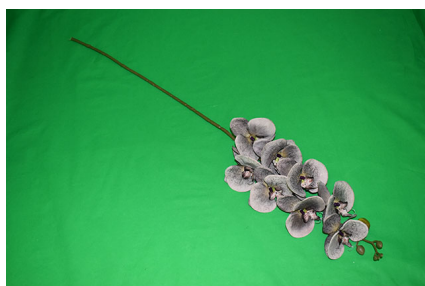

orchidea 90 cm, KRÉMOVÁ  
Krabica/Kartón: 18 / 144 Ks

Cena bez DPH 2,40 €/Ks

**LE010 OLD BUR** Z

orchidea 90 cm, KRÉMOVO BORDOVÁ  
Krabica/Kartón: 18 / 144 Ks

Cena bez DPH 2,40 €/Ks

**LE010 PIGEON GREY** Z