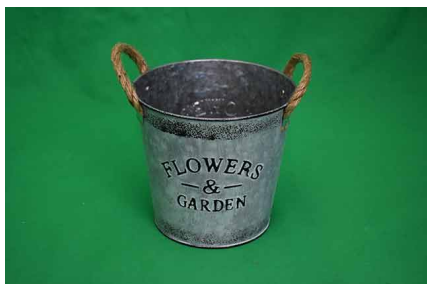

YW912A

Z

obal plechový s uškami 14x15 cm, ŠEDÁ
Krabica/Kartón: 1 / 120 Ks

Cena bez DPH 2,10 €/Ks