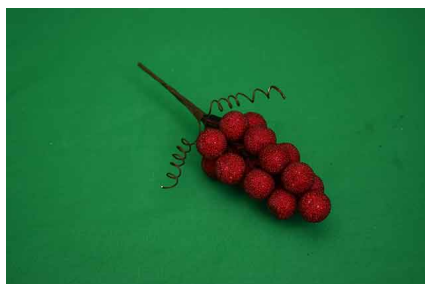

Cena bez DPH 0,80 €/Ks

YW810A **Z**

šípky s lístkami 18 cm, ERVENÁ
 Krabica/Kartón: 1 / 1200 Ks

Cena bez DPH 0,80 €/Ks

YW811A **Z**

šípky s lístkami pocukrované 16 cm, ERVENÁ
 Krabica/Kartón: 1 / 1200 Ks

Cena bez DPH 0,80 €/Ks