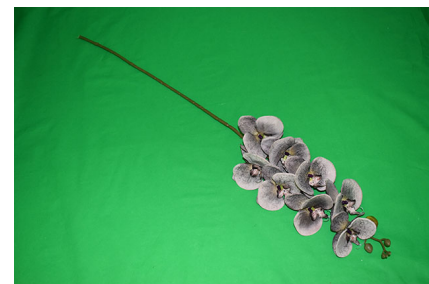

LE010 PIGEON GREY Z

orchidea x1,90cm HOLUBIA ŠE
Krabica/Kartón: 18 / 180 Ks

Cena bez DPH 1,90 €/Ks