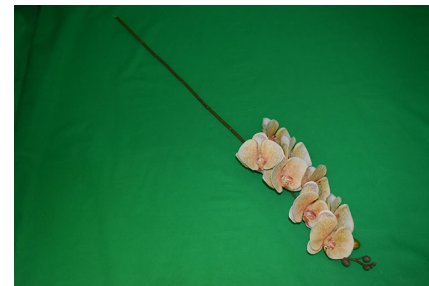

LE010 CAMEL Z

orchidea x1,90cm KARAMELOVÁ
Krabica/Kartón: 18 / 180 Ks

Cena bez DPH 1,90 €/Ks